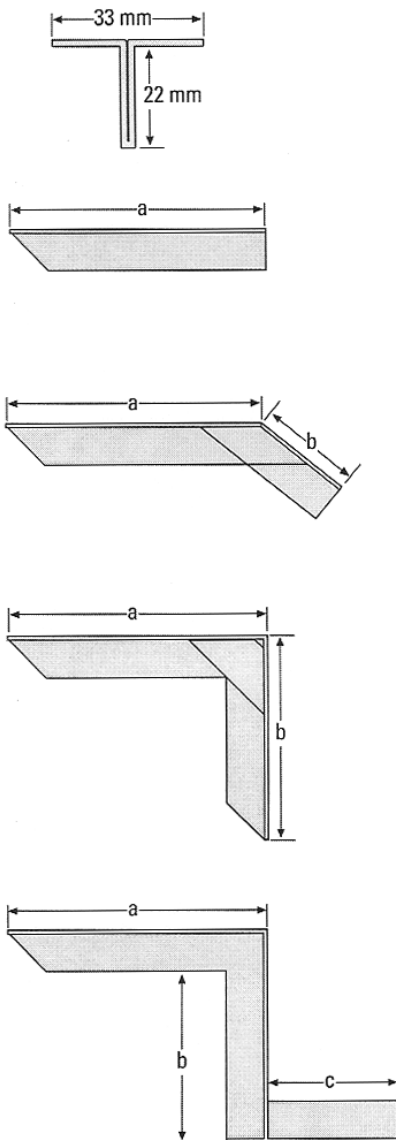

## Fensterbank-Konsolen, t-Profil 1,5 x 33 x 22 mm, verzinkt

Abmessungen

Preis per Stück EUR

#### gerade Konsole

150 mm	1,12
200 mm	1,26
250 mm	1,46
300 mm	1,66
350 mm	1,86
400 mm	2,06

#### abgekröpfte Konsole

a x b	
150 x 60 mm	1,96
200 x 60 mm	2,16
250 x 60 mm	2,36
300 x 60 mm	2,56
350 x 60 mm	2,76

#### Z-Konsole

a x b x c	
150 x 100 x 80 mm	3,22
200 x 100 x 80 mm	3,45
250 x 100 x 80 mm	3,68
300 x 100 x 80 mm	3,91
350 x 100 x 80 mm	4,14